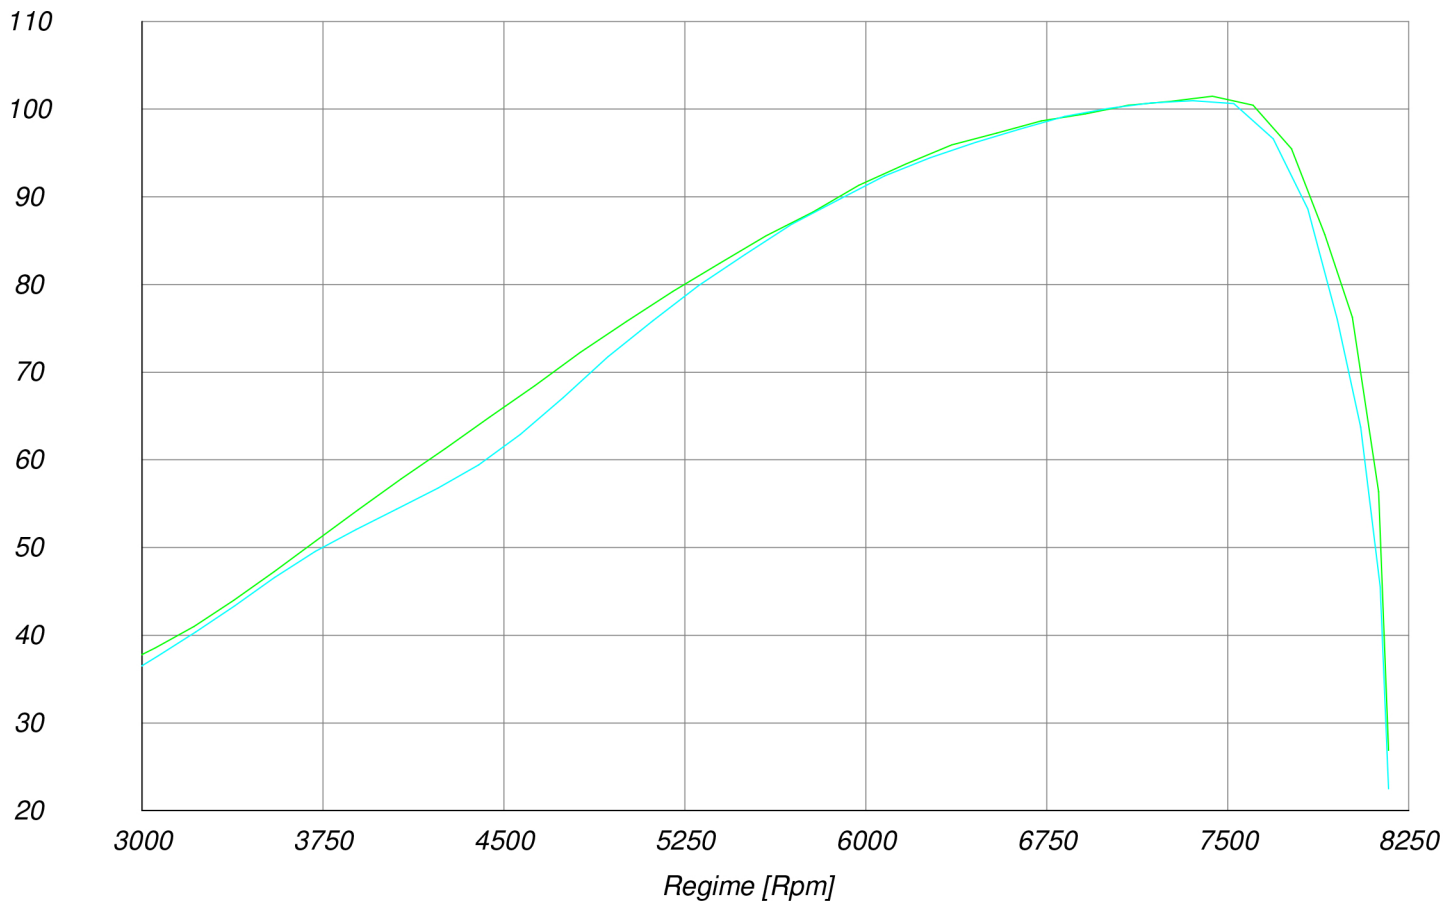

Potenza alla ruota corretta [Cv]

Codice prova: AFRICA TWIN 1100 SPS CARBON - 4 TRACK

Range di prova [Rpm]: 3000-8167

Potenza Max. [Cv]: 101.46 [Rpm]: 7437

K corr. (95/1/CE): 0.868

Temp. amb. [°C]: 10

Press. atm. [mBar]: 1090

Data: 25/03/2020 9.57.00

Coppia Max. [Kg·m]: 10.97 [Rpm]: 5586

Umidità relativa [%]: 34

Codice prova: AFRICA TWIN 1100 OEM

Range di prova [Rpm]: 3000-8167

Potenza Max. [Cv]: 100.95 [Rpm]: 7356

K corr. (95/1/CE): 0.868

Temp. amb. [°C]: 10

Press. atm. [mBar]: 1090

Data: 25/03/2020 9.52.00

Coppia Max. [Kg·m]: 10.93 [Rpm]: 5692

Umidità relativa [%]: 34